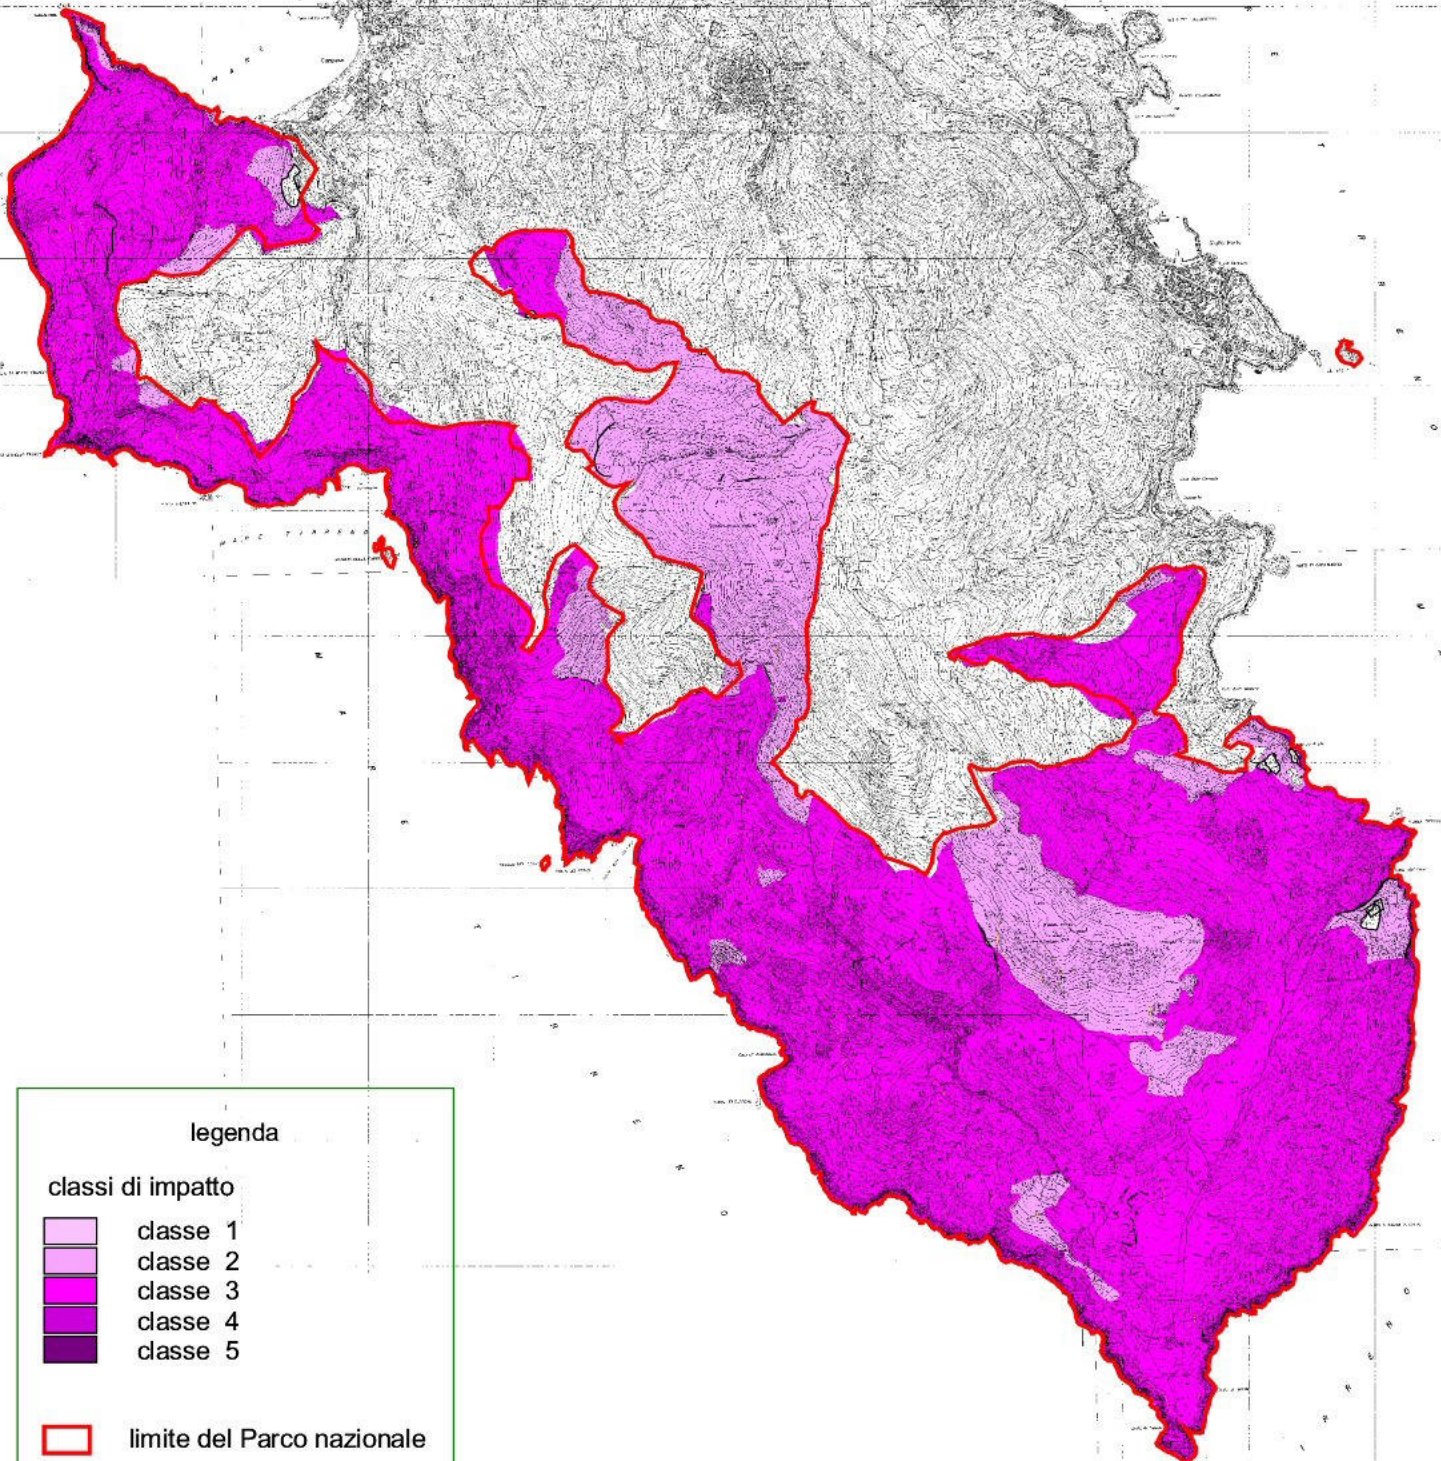

Parco nazionale dell'Arcipelago toscano

CARTA DELL' IMPATTO ATTESO
Isola del Giglio
scala 1 : 15.000

legenda

classi di impatto

-  classe 1
-  classe 2
-  classe 3
-  classe 4
-  classe 5

 limite del Parco nazionale